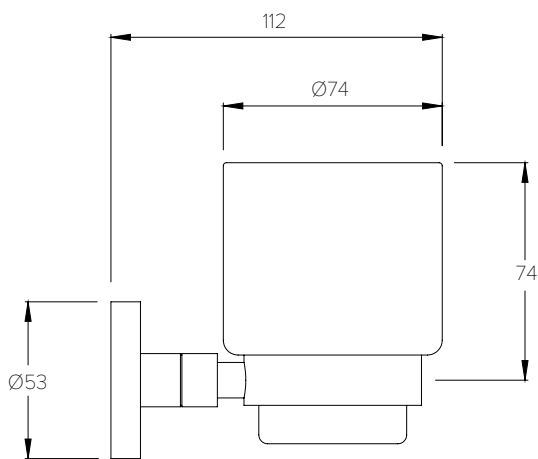

D07000

TOWEL BAR 18"

D07005

ROBE HOOK

D07003

TOWEL RING

D07006

TUMBLER HOLDER